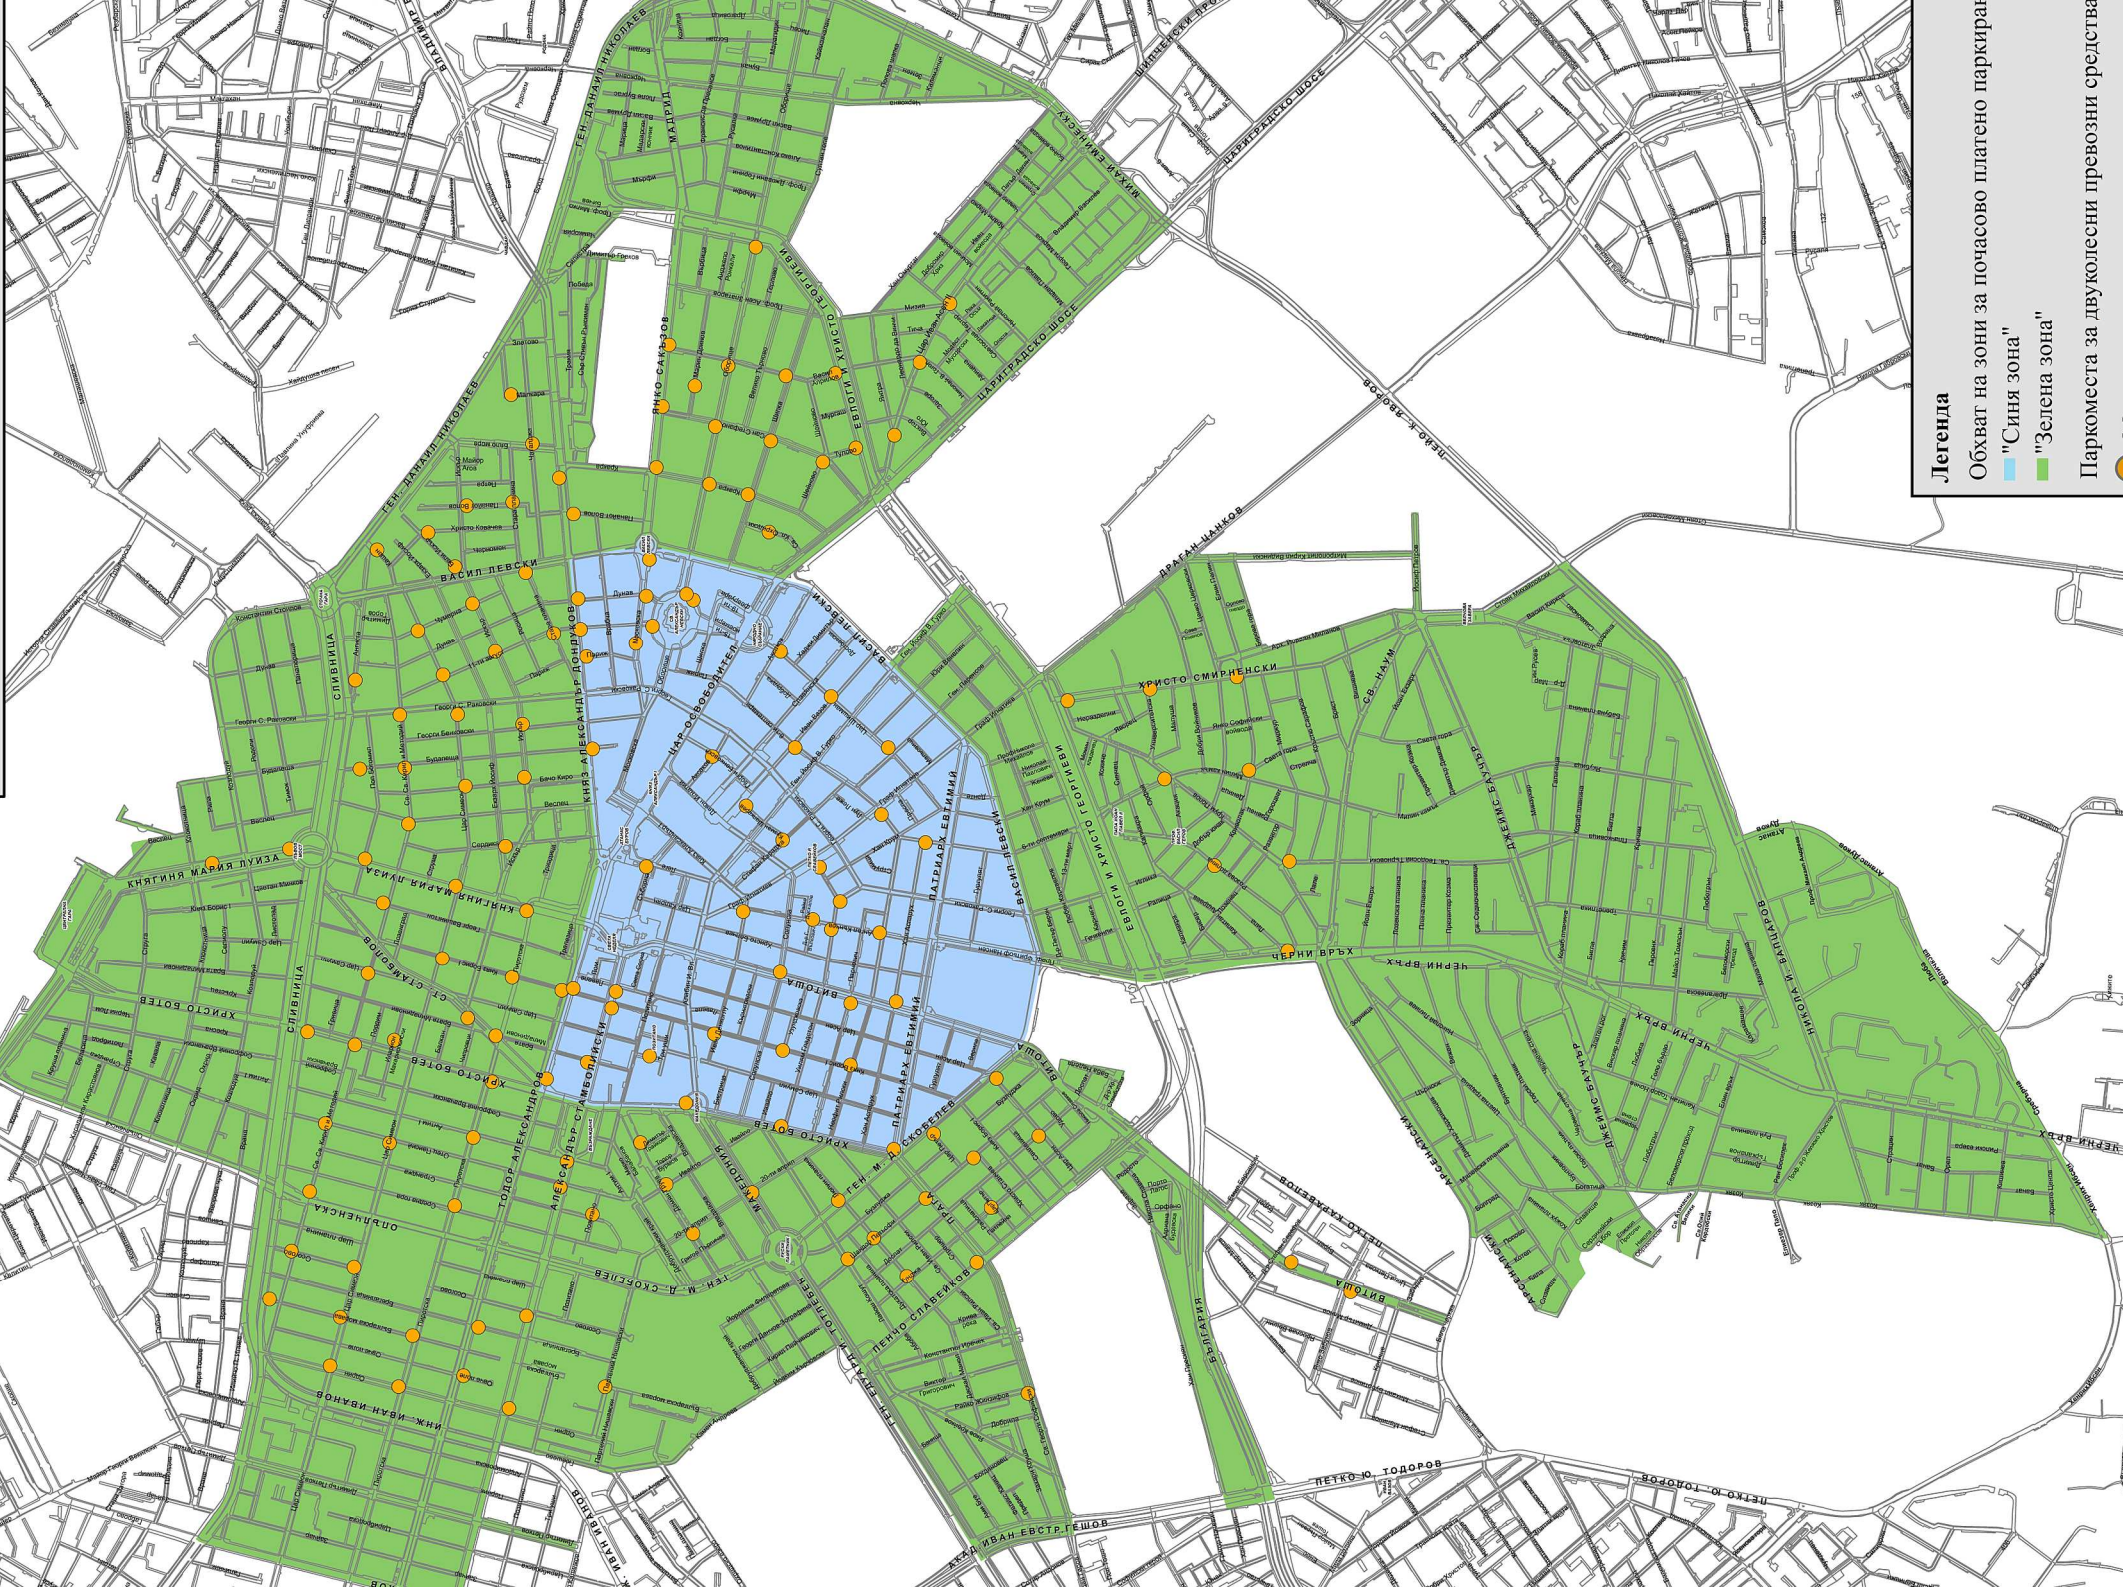

Паркоместа за двуколесни превозни средства

Легенда

Обхват на зони за почасово платено паркиране

"Синя зона"

"Зелена зона"

Паркоместа за двуколесни превозни средства

Маркирани места